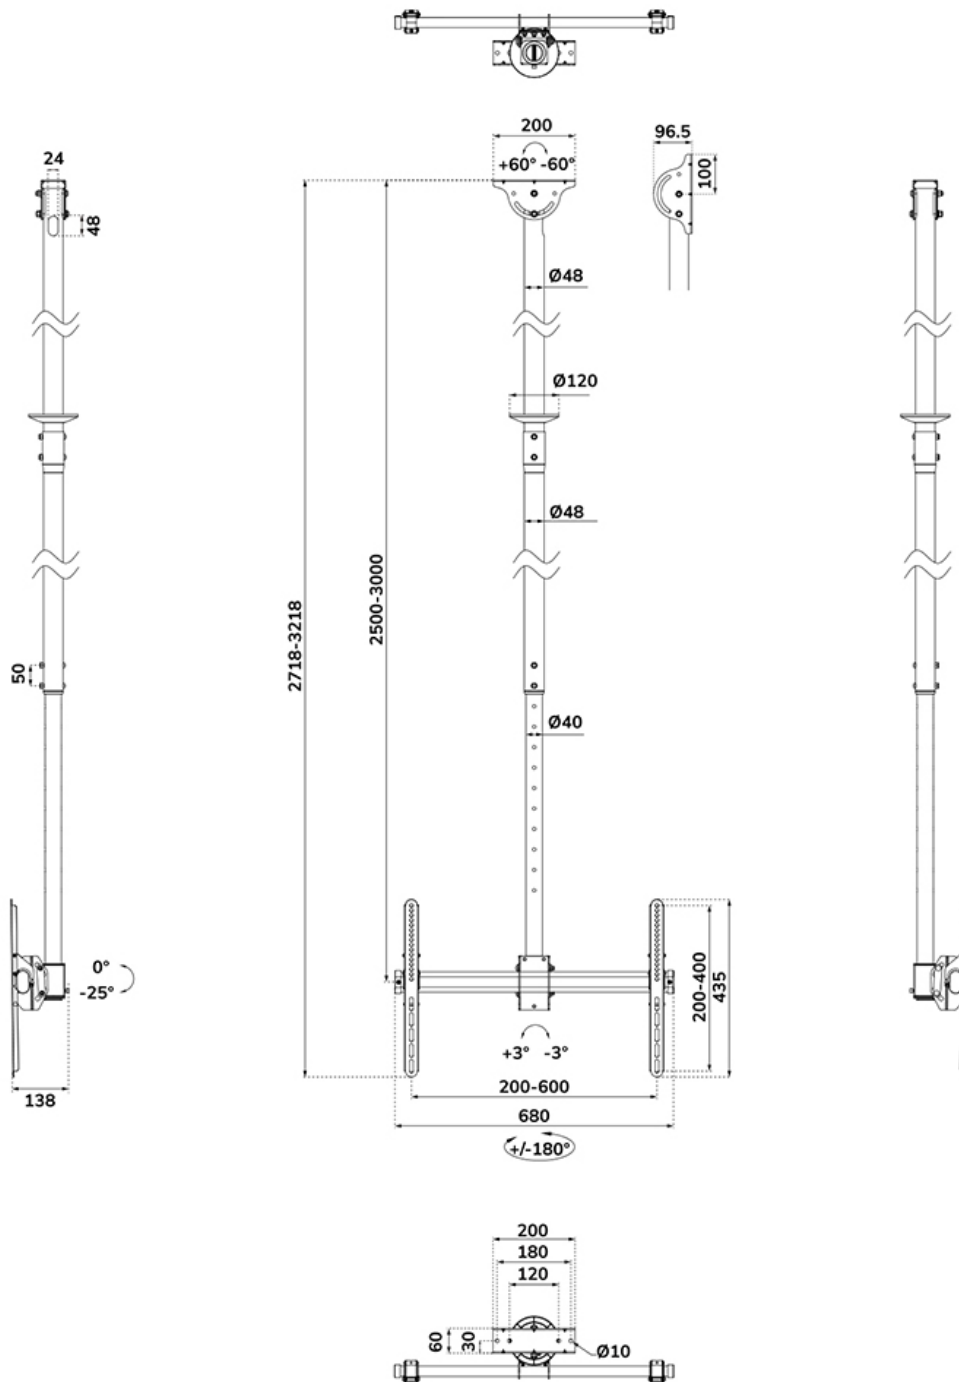

#### INFORMATIONEN

Farbe	Schwarz
Hauptmaterial	Stahl
Garantie	5 Jahre
EAN code	8717371448509

\*Bitte beachten: Die angegebenen Zollgrößen sind nur ein Anhaltspunkt, kombiniert mit dem Gewicht und den VESA-Größen. Das maximale Gewicht und die VESA-Größe sind absolute Beschränkungen für die Produkte und sollten nicht überschritten werden.

Die Deckenhalterung verfügt über eine extra lange Stange, die sich leicht von 250 bis 300 cm\* in der Höhe verstellen lässt, und hat eine Tragfähigkeit von 50 kg. Die CL35-440BL16XL ist geeignet für Bildschirme mit VESA Lochmuster 150x200 bis 600x400 mm. Ein praktisches Kabelmanagementsystem verbirgt und führt die Kabel von der Decke zum Bildschirm. Die Halterung verfügt über einen einstellbaren Montagewinkel für schräge Decken und wird mit einer zusätzlichen Abdeckung für die Installation an abgehängten Decken geliefert.

CL35-440BL16XL

NEOMOUNTS TV-DECKENHALTERUNG

Neomounts

Measuring unit: mm