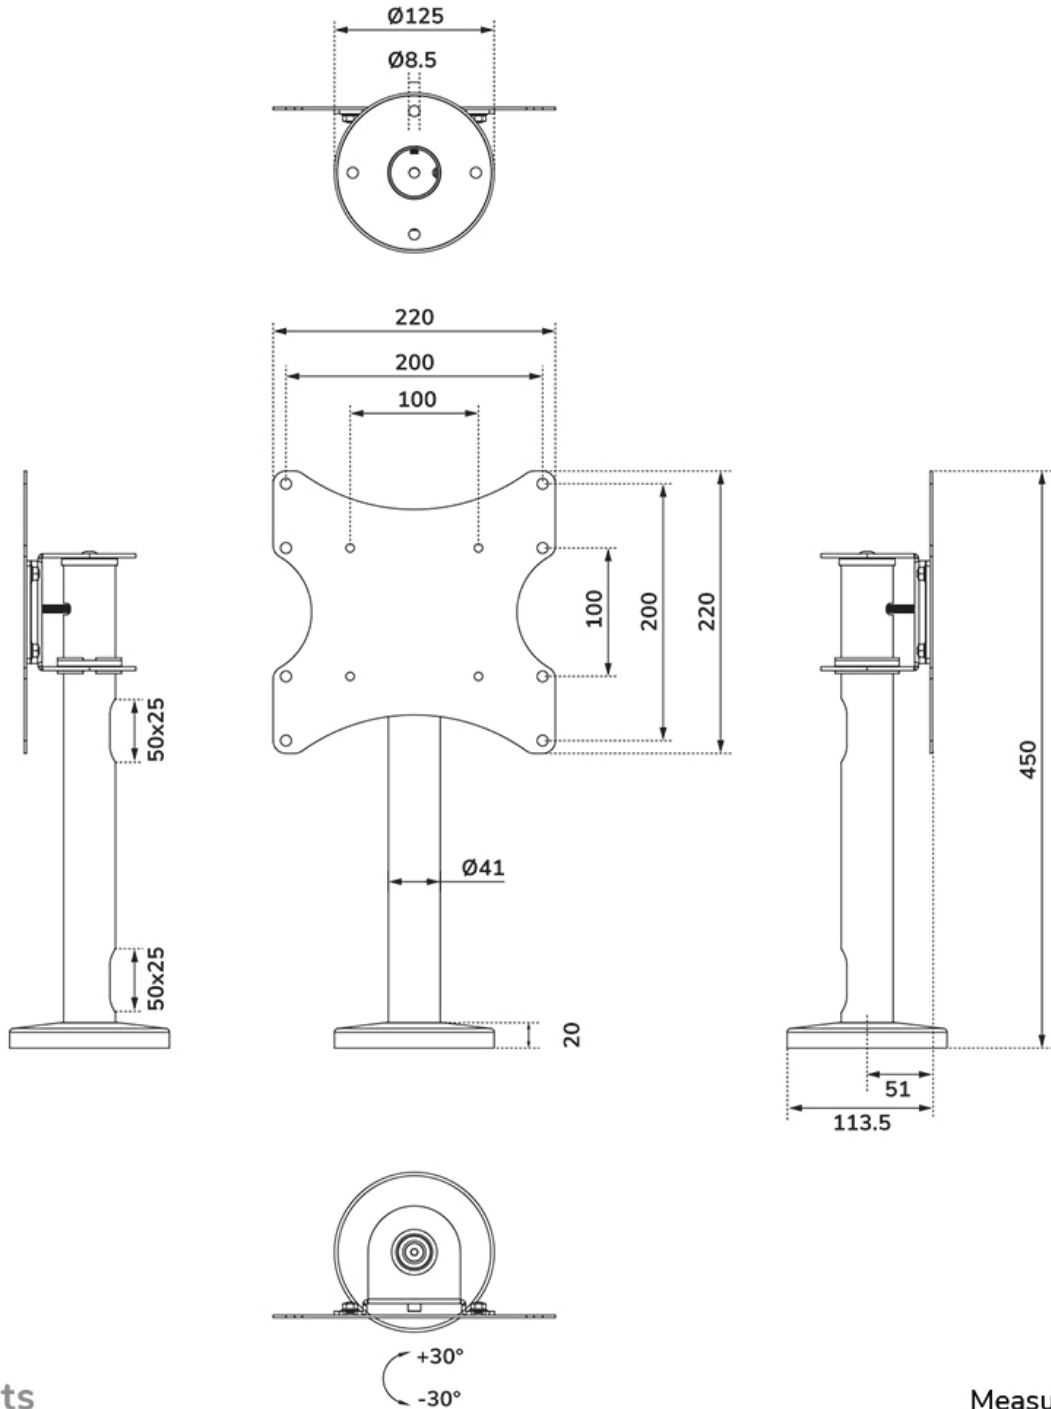

FUNKTIONALITÄT

Typ	Schwenken
Abschließbar	Nicht abschließbar
Schwenkbereich (Grad)	+30°, -30°
Höhe	45 cm
Breite	22 cm
Tiefe	12,5 cm

INFORMATIONEN

Farbe	Schwarz
Hauptmaterial	Stahl
Garantie	5 Jahre
EAN code	8717371445348

Neomounts

Neomounts

Neomounts DS42-430BL12 abschraubbare TV-Tischhalterung für 23-43" Bildschirme - Schwarz

Die Neomounts DS42-430BL12 ist eine abschraubbare TV-Tischhalterung für Bildschirme bis zu 43" mit einer Tragfähigkeit von 50 kg. Die TV-Halterung verfügt über eine praktische Schwenkoption (60°), um den Fernseher einfach im optimalen Blickwinkel zu positionieren.

Die DS42-430BL12 ist für Bildschirme geeignet, die dem Lochmuster 100x100 bis 200x200 mm entsprechen. Für nicht standardisierte Lochmuster hat Neomounts verschiedene optionale VESA-Adapterplatten im Angebot. Dank der internen Kabelführung können die Kabel sauber durch die Stange und die Tischplatte geführt werden. Der verschraubbare Sockel sorgt für eine solide Installation der TV-Halterung auf der Tischplatte.

DS42-430BL12

NEOMOUNTS ABSCHRAUBBARE

Neomounts

Measuring unit: mm