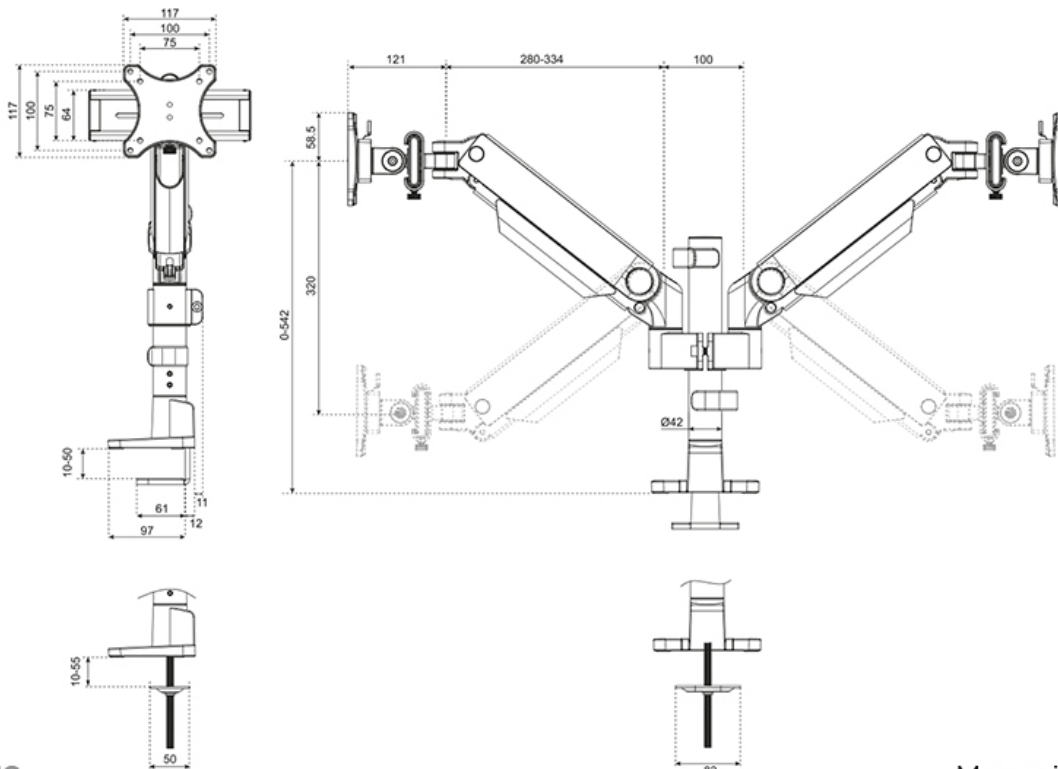

DS65S-950BL2

NEOMOUNTS DS65S-950BL2 MONITORARM

Neomounts

Measuring unit: mm