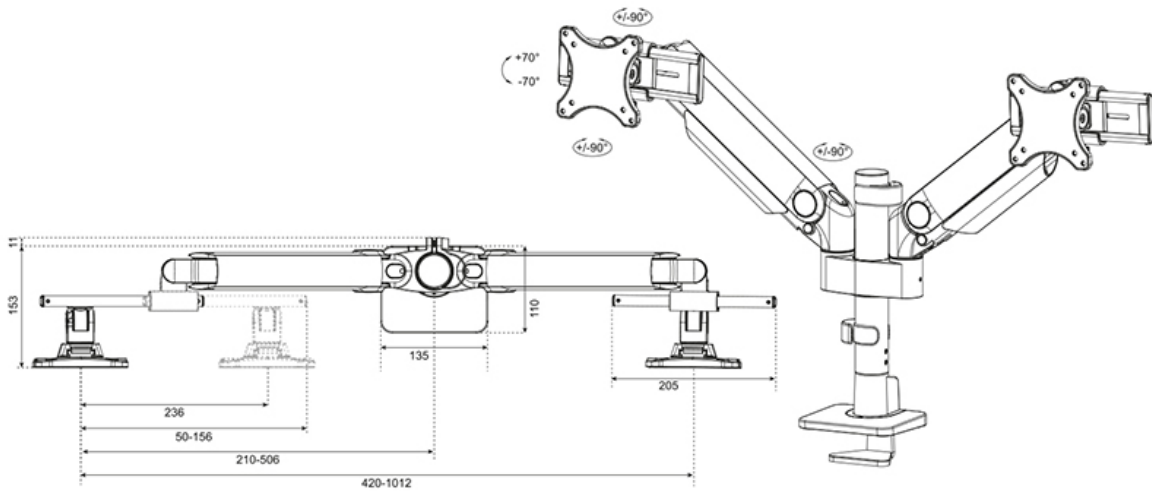

DS65S-950BL2

NEOMOUNTS DS65S-950BL2 MONITORARM

Neomounts

Measuring unit: mm