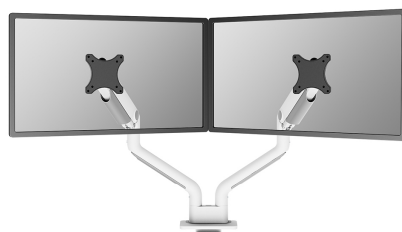

DS70S-950WH2

NEOMOUNTS MONITOR-TISCHHALTERUNG

TECHNISCHE DATEN

ALLGEMEIN

Min. Bildschirmgröße*	17 inch
Max. Bildschirmgröße*	35 inch
Min. Gewicht	1 kg (pro Bildschirm)
Max. Gewicht	18 kg (pro Bildschirm)
Max. Gewicht	15 kg (pro Bildschirm)
Curved/Ultra Wide	
Bildschirme	2
VESA-Minimum	75x75 mm
VESA-Maximum	100x100 mm
Tischmontage	Durchführung Klemme
Abstand zur Wand	11,9-65,6 cm

FUNKTIONALITÄT

Typ	Voll beweglich
Höhenverstellung	20,2-52,2 cm
Weiteneinstellung	115,9 cm
Tiefeneinstellung	8,8-62,5 cm
Neigung (Grad)	+90°, -90°
Schwenkbereich (Grad)	+90°, -90°
Rotation (Grad)	+180°, -180°
Höhe	57,9 cm
Breite	18,6 cm
Tiefe	65,6 cm
Anpassungstyp	Gasfeder

Neomounts

Neomounts

Neomounts DS70S-950WH2 vollbewegliche Tischhalterung für 17-35" Bildschirme - Weiß

Die Neomounts DS70S-950WH2 NEXT One ist eine vollbewegliche Tischhalterung für zwei Bildschirme bis zu 35". Die DS70S-950WH2 ist eine echte All-in-One-Lösung für kleine bis große Bildschirme. Der NEXT One verfügt über einen verstärkten Kopf, der ein höheres Maximalgewicht von bis zu 18 kg pro Bildschirm tragen kann. Dank der vielseitigen Neige- (180°), Dreh- (360°) und Schwenkfunktion (180°) lässt sich die Halterung in jeden beliebigen Blickwinkel bringen, um die Möglichkeiten des Bildschirms voll auszuschöpfen. Zusätzlich verfügt die Halterung über eine Gasfeder-Höhenverstellung (20,2-52,2 cm) und Tiefenverstellung (8,8-62,5 cm), um die perfekte Arbeitsposition zu schaffen.

Die schwarzen VESA-Platten des NEXT One fügen sich stilvoll in die schwarze Rückseite Ihres Bildschirms ein. Der DS70S-950WH2 ist für Bildschirme geeignet, die dem VESA-Lochmuster 75x75 oder 100x100 mm entsprechen. Für nicht standardisierte Lochmuster hat Neomounts verschiedene optionale VESA-Adapterplatten im Angebot. Der Monitorarm ist mit einem Quick-Release-VESA-System ausgestattet und wird mit einer Topfix-Klemme und einer Tülle für eine schnelle und einfache Installation geliefert.