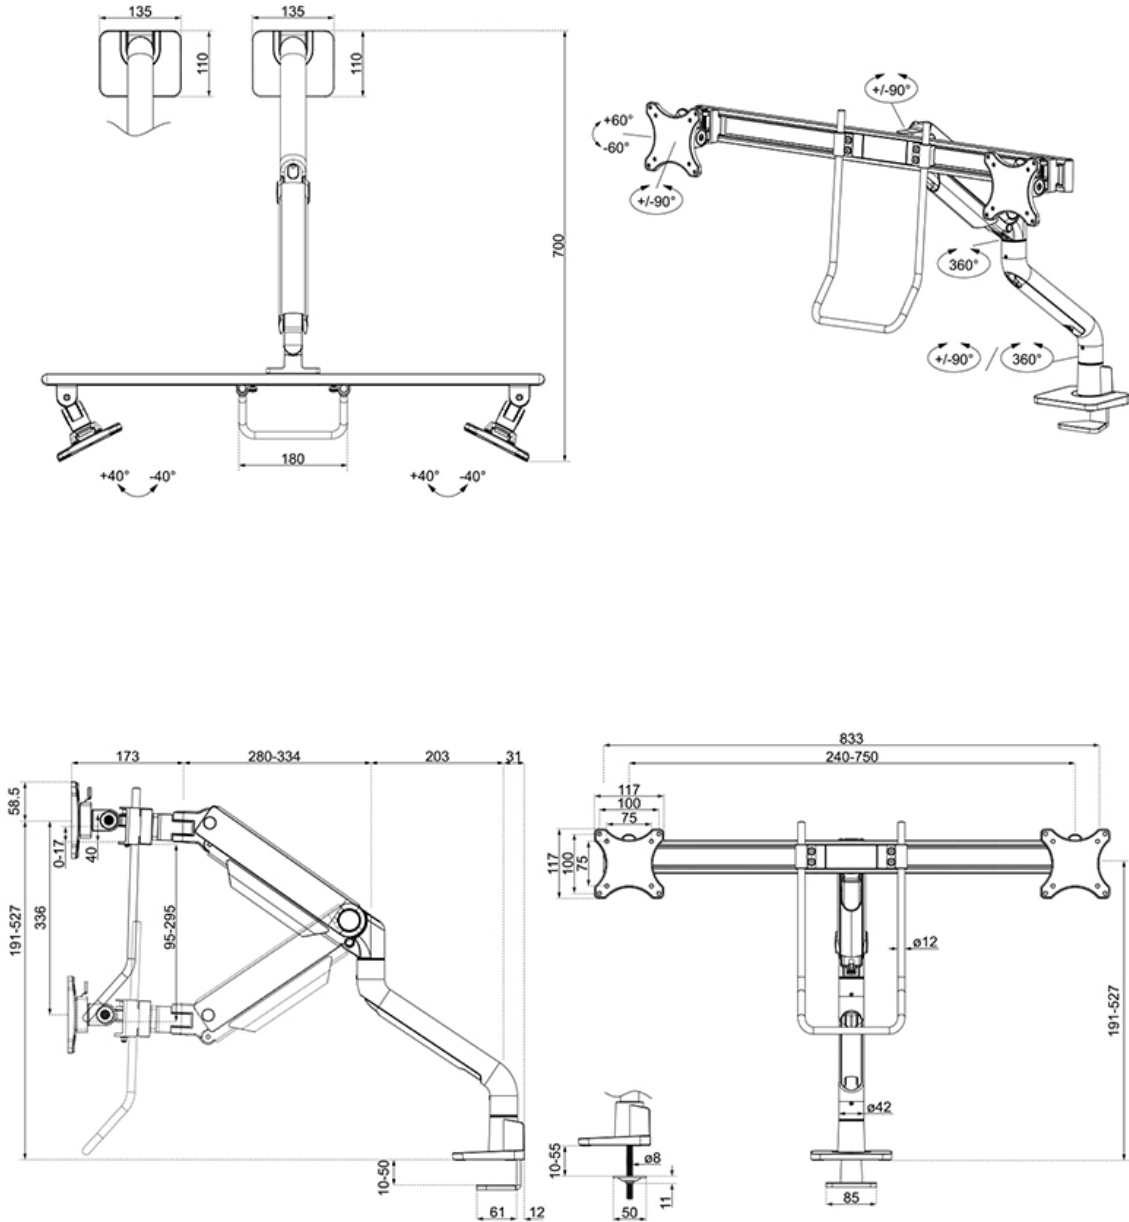

FUNKTIONALITÄT

Typ	Voll beweglich
Höhenverstellung	19,1-52,7 cm
Weiteneinstellung	107,4 cm
Tiefeneinstellung	17,3-71 cm
Neigung (Grad)	+60°, -60°
Schwenkbereich (Grad)	+90°, -90°
Rotation (Grad)	+180°, -180°
Höhe	108,5 cm
Breite	83,3 cm
Tiefe	73,9 cm
Anpassungstyp	Gasfeder

Die DS75S-950BL2 verfügt über einen raffinierten 180°-Stop-Mechanismus, mit dem Sie die Halterung auch dann sicher einstellen können, wenn sie nahe an einer Wand oder Trennwand angebracht ist, ohne die Wand zu berühren. Das intelligente Kabelmanagementsystem sorgt für eine geordnete Führung der Kabel.

Die schwarzen VESA-Platten und die Querstange des NEXT One fügen sich stilvoll in die schwarze Rückseite Ihres Bildschirms ein. Der DS75S-950BL2 ist für Bildschirme geeignet, die dem VESA-Lochmuster 75x75 oder 100x100 mm entsprechen. Für nicht standardisierte Lochmuster hat Neomounts verschiedene optionale VESA-Adapterplatten im Angebot. Der Monitorarm ist mit einem Quick-Release-VESA-System ausgestattet und wird mit einer Topfix-Klemme und einer Tülle für eine schnelle und einfache Installation geliefert.

Neomounts

Measuring unit: mm