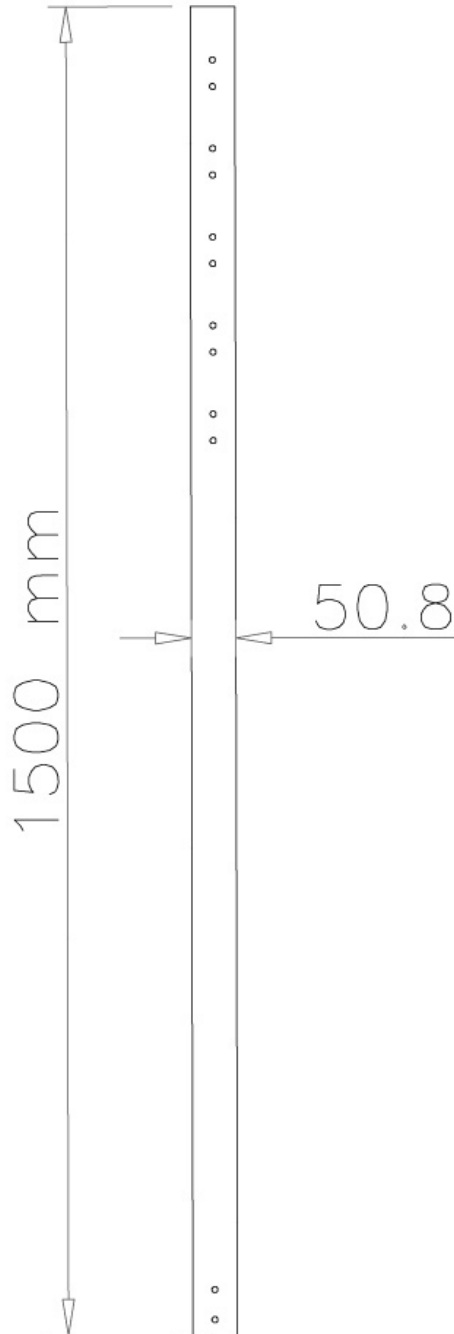

FPMA-CP150

NEOMOUNTS FPMA-CP150

Neomounts

Measuring unit: mm