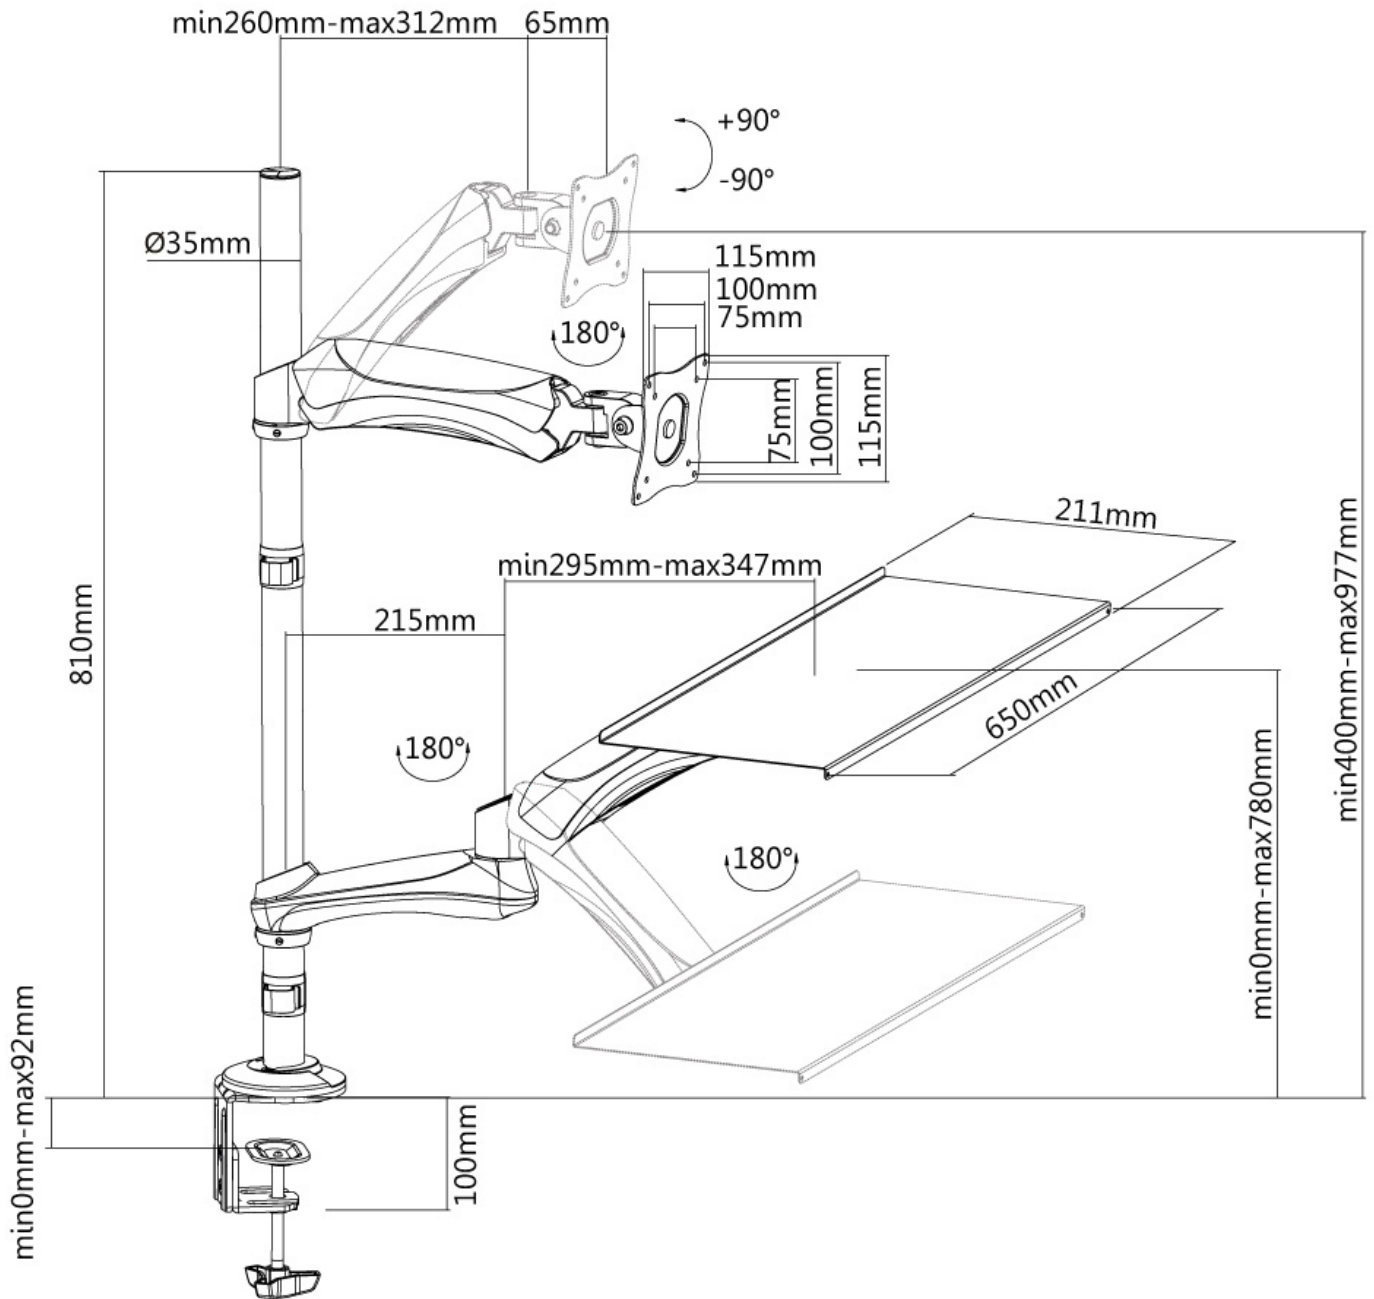

FPMA-D500KEYB

NEOMOUNTS MONITOR-TISCHHALTERUNG

Neomounts