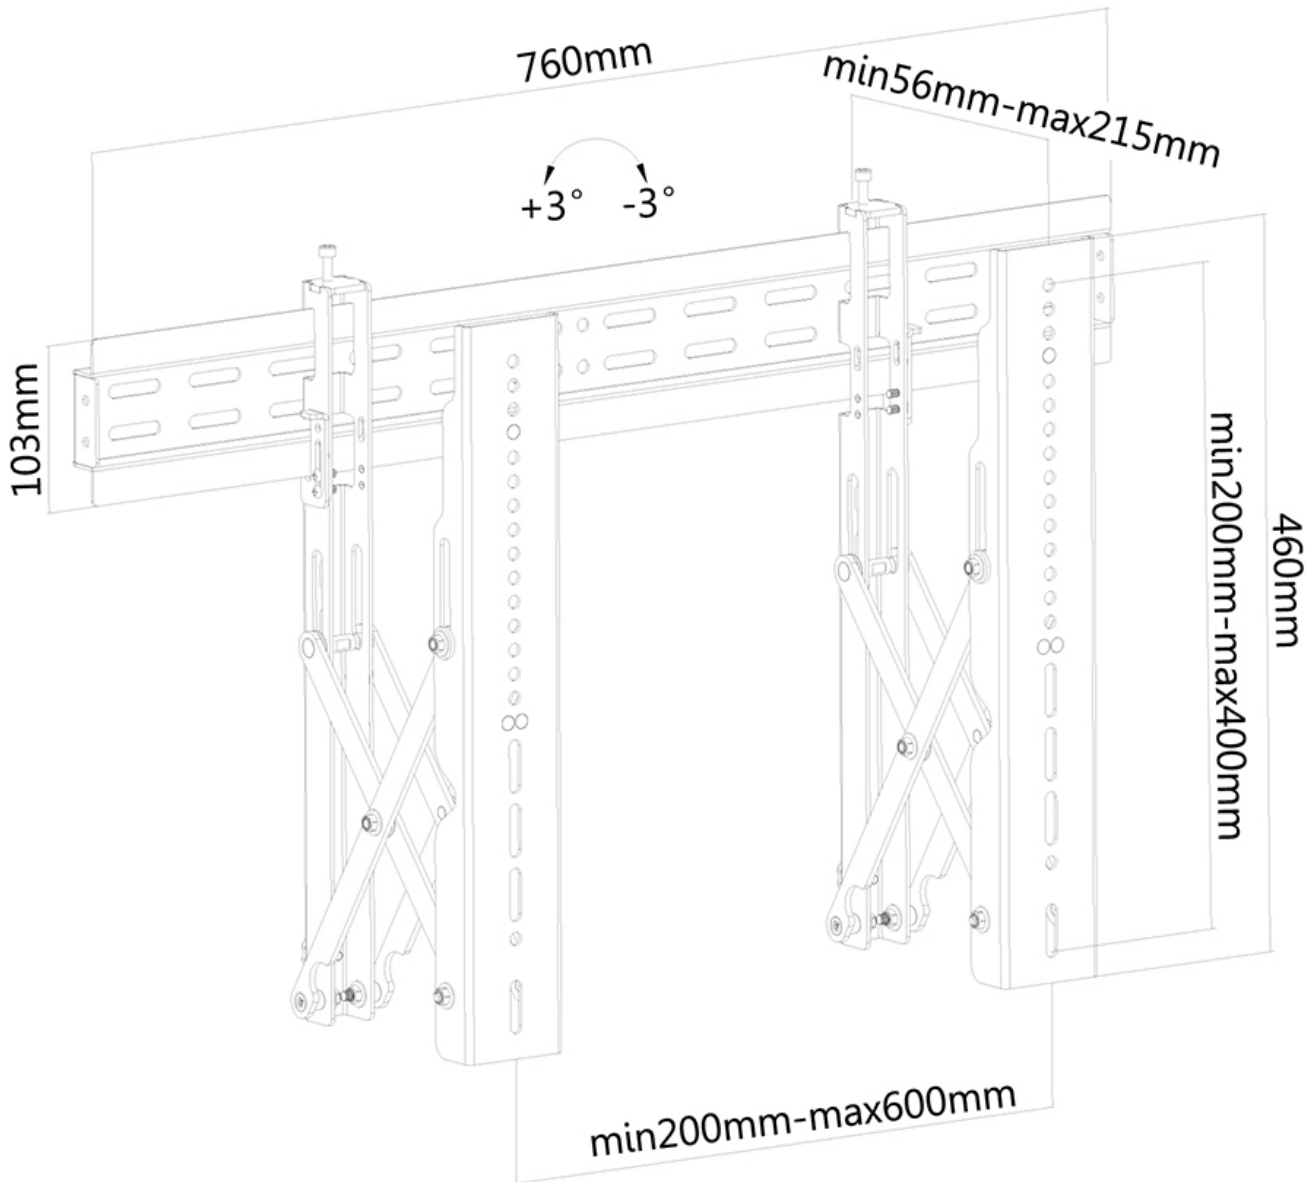

LED-VW1000BLACK

NEOMOUNTS LED-VW1000BLACK

Neomounts