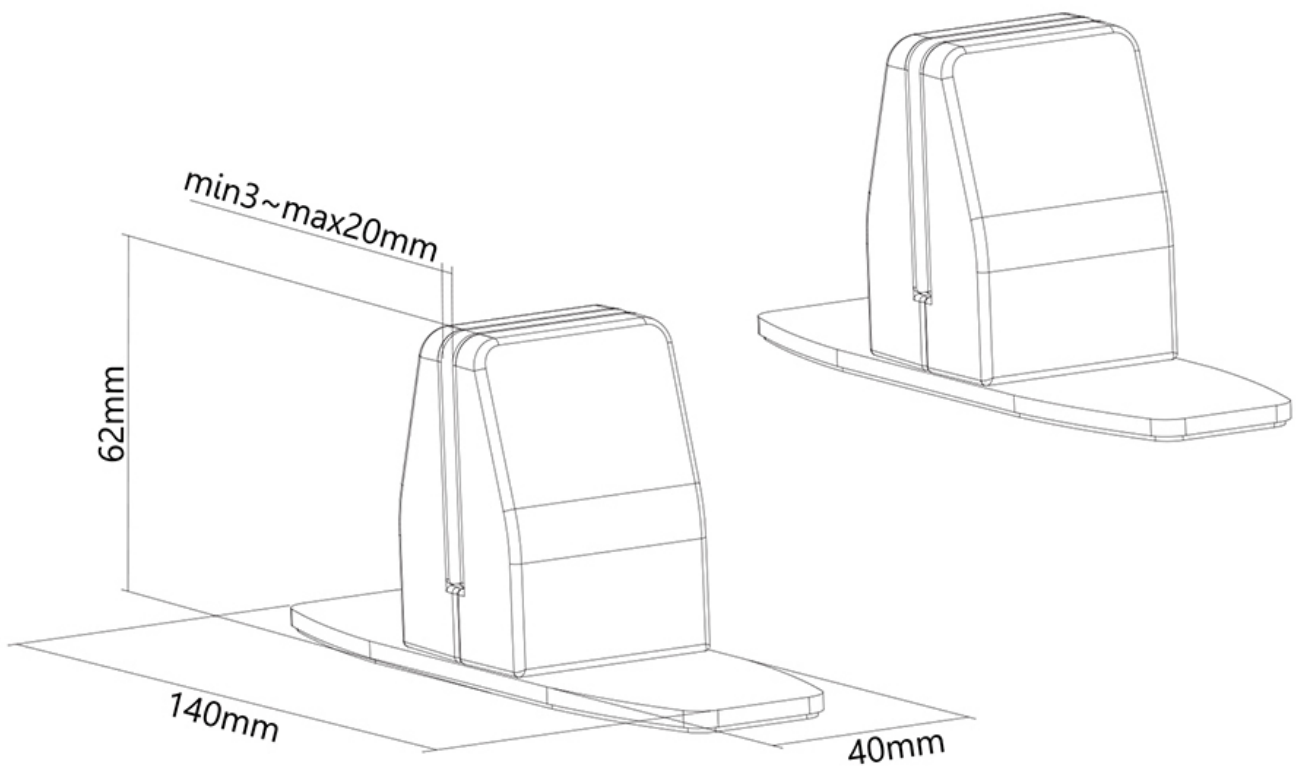

NS-CLMPSTANDWHITE NEOMOUNTS STANDFUß MIT KLEMME (2 STK)

Neomounts