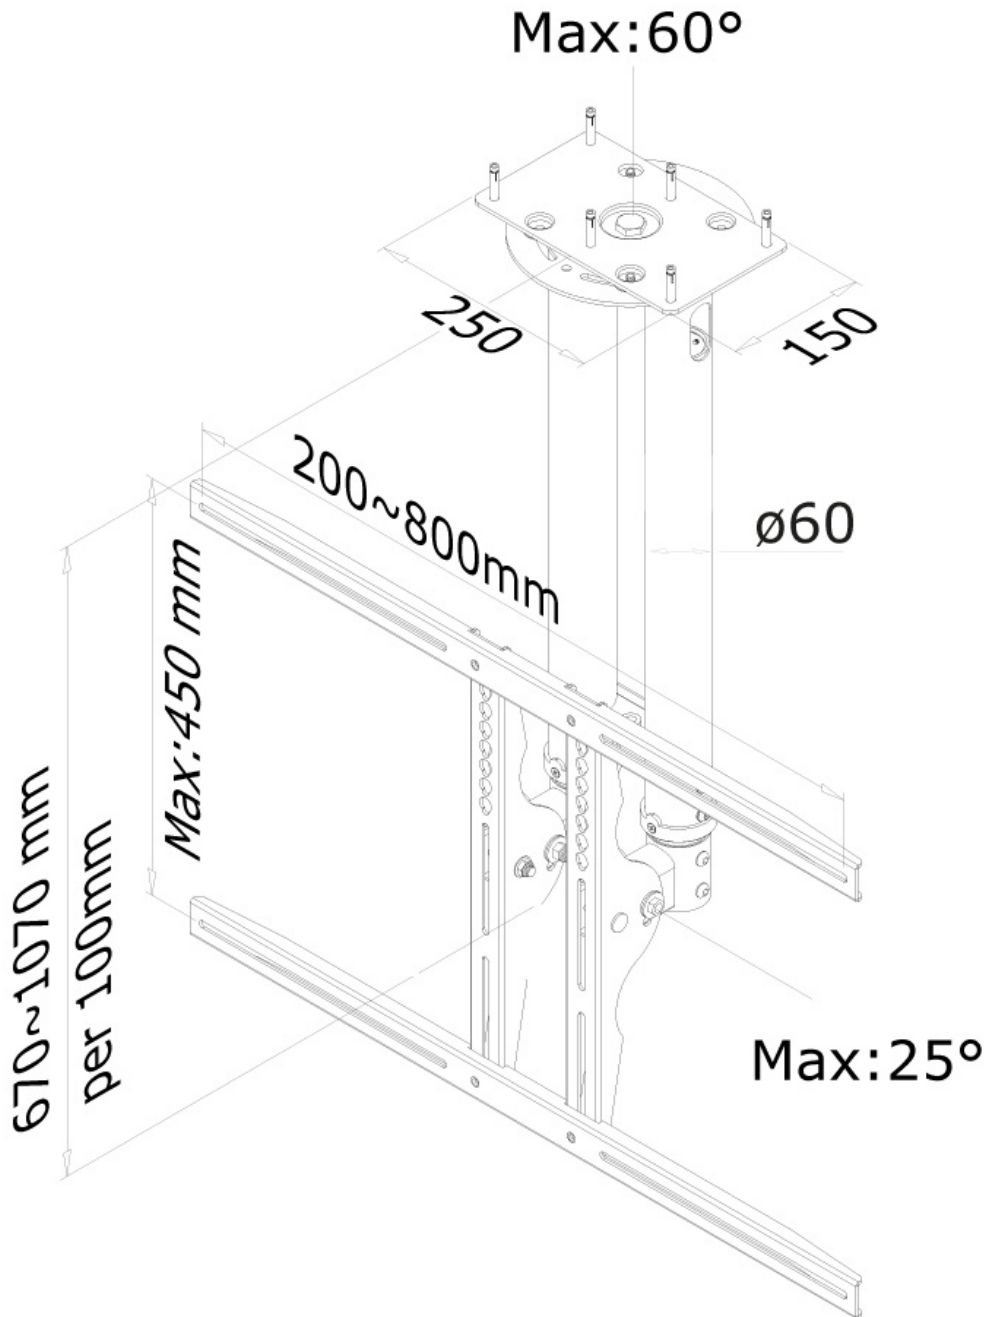

PLASMA-C100

NEOMOUNTS PLASMA-C100

Neomounts