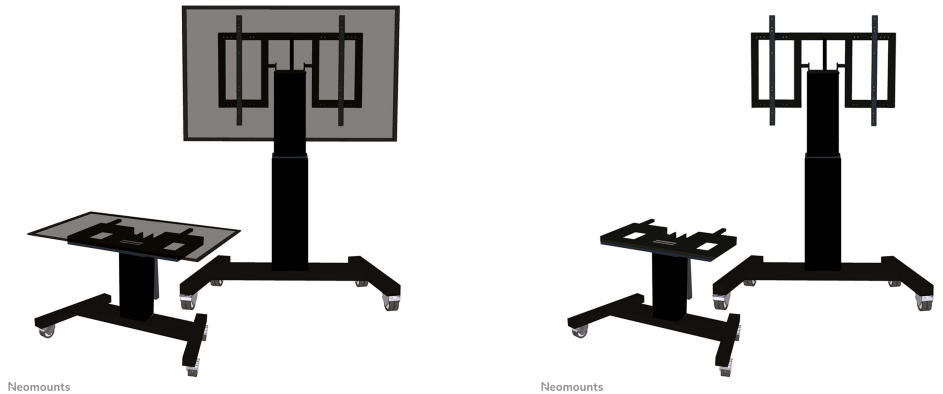

#### FUNKTIONALITÄT

Typ	Neigen
Höhenverstellung	50 cm (91-141 cm)
Abschließbar	Nicht abschließbar
Neigung (Grad)	90°
Höhe	173 cm
Breite	104 cm
Tiefe	80 cm
Anpassungstyp	Motorisiert

**Neomounts PLASMA-M2500TBLACK ist ein motorisierter kippbare mobiler Bodenständer für Flachbildschirme bis 100".**

Schaffen Sie mit dem motorisierten Bodenständer PLASMA-M2500TBLACK von Neomounts eine optimale Betrachtungsposition sowohl für stehende als auch sitzende Zuhörer. Der Trolley ist eine perfekte Lösung für Klassenzimmer, Büros, Besprechungsräume und öffentliche Bereiche.

Der Bodenständer verfügt über eine 90°-Neigefunktion, die es ermöglicht, den (Touch-)Bildschirm im Tischmodus zu verwenden. Der PLASMA-M2500TBLACK ist für 42-100" Bildschirme mit einem VESA-Lochraster von 400x200 bis 800x600 mm geeignet und hat eine maximale Tragfähigkeit von 150 kg. Das Kabelmanagementsystem sorgt für eine geordnete Führung der Kabel an der Rückseite der Halterung.

Der mobile Bodenständer ist automatisch neigbar (90°) und über eine Fernbedienung über eine Höhe von 50 cm verstellbar. Vom Boden bis zur Mitte ist die Höhe des Bildschirms variabel von 91,4-141,4 cm. Der Trolley verfügt über vier stabile Lenkrollen, von denen die beiden vorderen mit einer Bremse ausgestattet sind. Dank dieser hochwertigen Räder kann der Trolley leicht über Türschwellen und Schwellen bewegt werden.