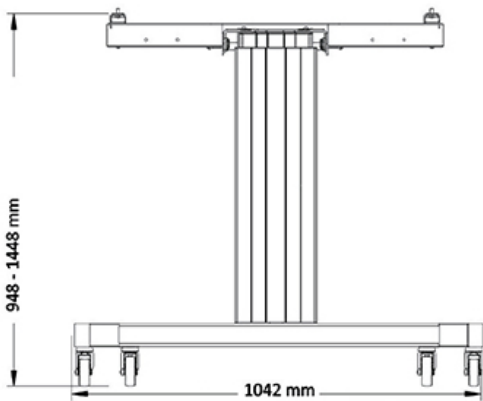

NEOMOUNTS MOTORISIERTER

Neomounts