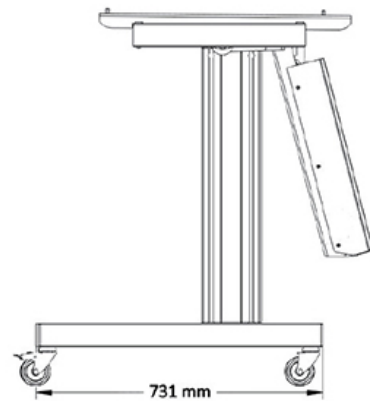

NEOMOUNTS MOTORISIERTER

Neomounts