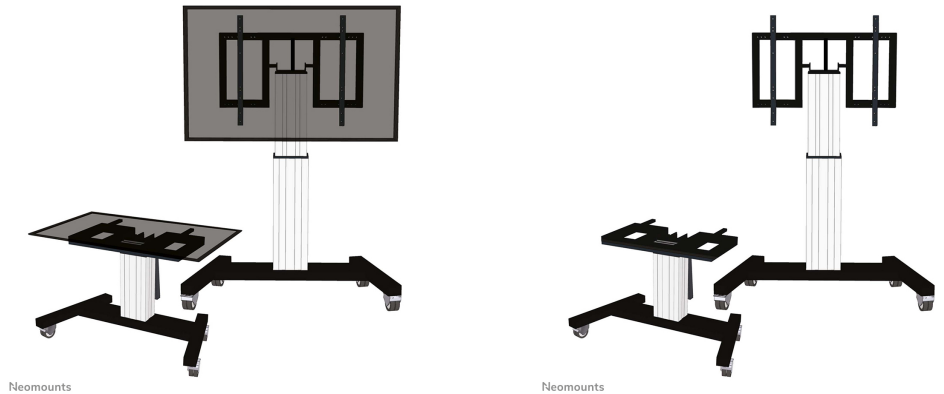

FUNKTIONALITÄT

Typ	Neigen
Höhenverstellung	50 cm (91-141 cm)
Abschließbar	Nicht abschließbar
Neigung (Grad)	90°
Höhe	173 cm
Breite	104 cm
Tiefe	80 cm
Anpassungstyp	Motorisiert

INFORMATIONEN

Farbe	Silber
Hauptmaterial	Stahl
Garantie	5 Jahre
EAN code	8717371445942

Neomounts PLASMA-M2500TSILVER ist ein motorisierter kippbare mobiler Bodenständer für Flachbildschirme bis 100".

Schaffen Sie mit dem motorisierten Bodenständer PLASMA-M2500TSILVER von Neomounts eine optimale Betrachtungsposition sowohl für stehende als auch sitzende Zuhörer. Der Trolley ist eine perfekte Lösung für Klassenzimmer, Büros, Besprechungsräume und öffentliche Bereiche.

Der Bodenständer verfügt über eine 90°-Neigefunktion, die es ermöglicht, den (Touch-)Bildschirm im Tischmodus zu verwenden. Der PLASMA-M2500TSILVER ist für 42-100" Bildschirme mit einem VESA-Lochraster von 400x200 bis 800x600 mm geeignet und hat eine maximale Tragfähigkeit von 150 kg. Das Kabelmanagementsystem sorgt für eine geordnete Führung der Kabel an der Rückseite der Halterung.

Der mobile Bodenständer ist automatisch neigbar (90°) und über eine Fernbedienung über eine Höhe von 50 cm verstellbar. Vom Boden bis zur Mitte ist die Höhe des Bildschirms variabel von 91,4-141,4 cm. Der Trolley verfügt über vier stabile Lenkrollen, von denen die beiden vorderen mit einer Bremse ausgestattet sind. Dank dieser hochwertigen Räder kann der Trolley leicht über Türschwellen und Schwellen bewegt werden.