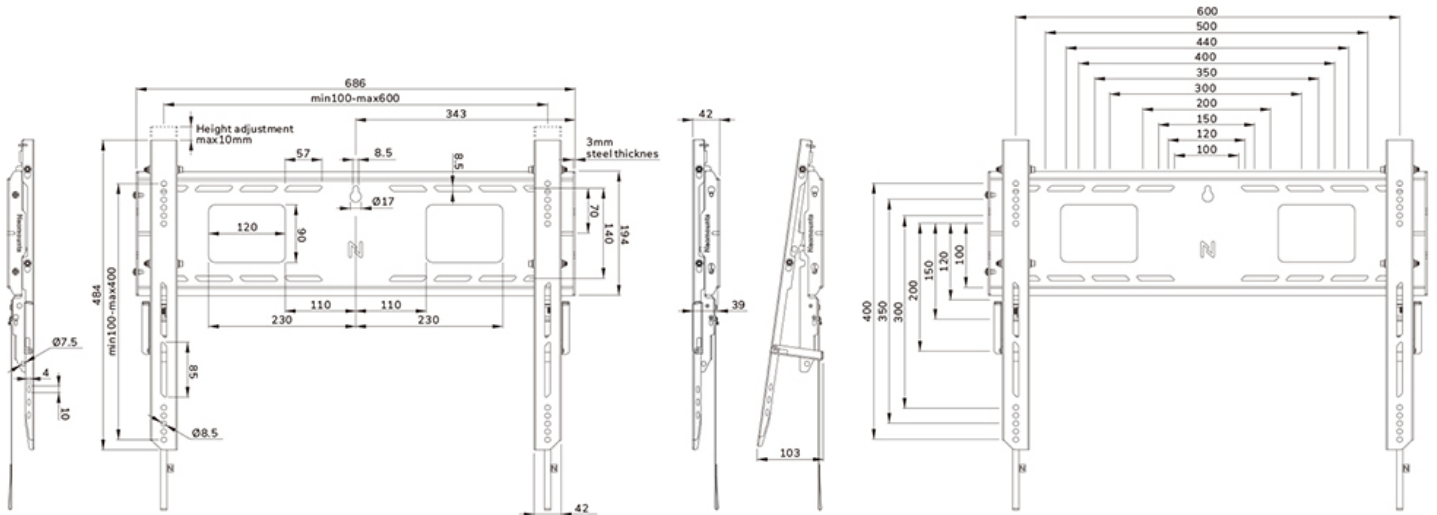

Neomounts

Neomounts

Neomounts WL30-750BL16 feste Wandhalterung für 42-86" Bildschirme - Schwarz

Die Neomounts WL30-750BL16 LEVEL ist die ultimative Lösung, um ein interaktives oder schweres Display bis zu 86" mit einer maximalen Tragkraft von 125 kg zuverlässig zu befestigen. Diese Schwerlast-Wandhalterung verfügt über eine hochprofilierte Wandplatte, ist für optimale Stabilität und Präzision ausgelegt und garantiert eine sichere Befestigung des Displays auch auf unebenen Wandflächen. Die Wandhalterung wurde speziell für die solideste und stabilste Touchscreen-Erfahrung entwickelt. Die Halterungen des WL30-750BL16 verfügen über tiefenverstellbare Wandstützpunkte an den unteren Halterungen für eine bessere Gewichtsverteilung und maximale Stabilität. Die Wandhalterung verfügt über individuell einstellbare Halterungen (10 mm), um die Höhe des Displays sicher einzustellen oder zu nivellieren.

Die LEVEL-750 Wandhalterung hat eine Profiltiefe von 4,2 cm und ist für Displays nach dem VESA-Lochbild 100x100 bis 600x400 mm geeignet. Die schnell zu installierende Wandplatte ermöglicht die Montage mehrerer Bildschirme, während eine intelligente Kickstand-Serviceposition einen einfachen Zugang zu Kabeln und Anschlüssen ermöglicht. Darüber hinaus verfügt die Wandplatte über spezielle Aussparungen für Steckdosen und die Befestigung von Hardware und Kabeln. Die Wandplatte ist mit mehreren perforierten Löchern für die einfache Befestigung von Kabelbindern ausgestattet und bietet Platz für die Aufbewahrung von Kabeln, so dass ein sauberer und ordentlicher Abschluss gewährleistet ist.

Für eine einfache und effektive Aufbewahrung kann ein optional erhältliches AV-Rack an der linken oder rechten Seite der Halterung angebracht werden.

WL30-750BL16

NEOMOUNTS

Neomounts

Measuring unit: mm