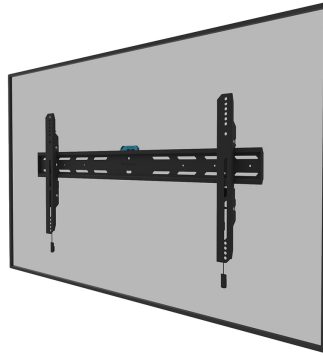

WL30S-850BL18

NEOMOUNTS TV-WANDHALTERUNG

TECHNISCHE DATEN

ALLGEMEIN

Min. Bildschirmgröße*	43 inch
Max. Bildschirmgröße*	86 inch
Max. Gewicht	60 kg (pro Bildschirm)
Bildschirme	1
VESA-Minimum	100x100 mm
VESA-Maximum	800x400 mm
Abstand zur Wand	3,3 cm

FUNKTIONALITÄT

Typ	Fixiert
Höhenverstellung	2 cm
Abschließbar	Abschließbar - Inklusive Sicherheitsschraube
Höhe	42,5 cm
Breite	88,4 cm
Tiefe	3,3 cm
Anpassungstyp	Feinjustierung

INFORMATIONEN

Farbe	Schwarz
Hauptmaterial	Stahl
Garantie	5 Jahre
EAN code	8717371448882

*Bitte beachten: Die angegebenen Zollgrößen sind nur ein Anhaltspunkt, kombiniert mit dem Gewicht und den VESA-Größen. Das maximale Gewicht und die VESA-Größe sind absolute Beschränkungen für die Produkte und sollten nicht überschritten werden.

Neomounts