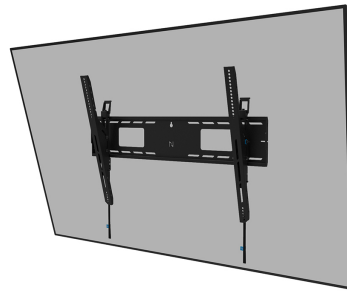

FUNKTIONALITÄT

Typ	Neigen
Höhenverstellung	1 cm
Abschließbar	Abschließbar - Vorhängeschloss nicht enthalten
Neigung (Grad)	+15°, -15°
Höhe	68,4 cm
Breite	88,6 cm
Tiefe	9,3 cm
Anpassungstyp	Manuell

INFORMATIONEN

Neomounts

Neomounts

Neomounts LEVEL-750 WL35-750BL18 Neigbare Schwerlast-Wandhalterung - 43-98" Bildschirm - max 125 kg - VESA 100x100-800x600 - T 9,3 cm - Nivellierung - abschließbar (exkl. Schloss) - TÜV-zertifiziert - Rapid Install-Modell - Tilt Guard - schwarz

Der Neomounts WL35-750BL18 LEVEL ist die ultimative neigbare Lösung für die zuverlässige Befestigung eines interaktiven oder schweren Monitors bis 98" mit einer maximalen Tragkraft von 125 kg. Dank der werkzeuglosen Neigefunktion (+15°/-15°) können Sie ganz einfach den optimalen Blickwinkel einstellen. Die robuste Wandhalterung verfügt über eine profilierte Wandplatte, ist auf optimale Stabilität und Präzision ausgelegt und garantiert eine sichere Befestigung des Displays auch auf unebenen Wandflächen. Die Wandhalterung verfügt über individuell einstellbare Laschen (10 mm), um das Display sicher in der Höhe zu justieren oder zu nivellieren.

Die LEVEL-750 Wandhalterung hat eine Profiltiefe von 9,3 cm und eignet sich für Displays nach dem VESA-Lochbild 100x100 bis 800x600 mm. Die schnell zu installierende Wandplatte ermöglicht die Montage mehrerer Bildschirme. Darüber hinaus verfügt die Wandplatte über spezifische Ausschnitte für Steckdosen und die Befestigung von Hardware und Kabeln. Die Wandplatte ist mit mehreren perforierten Löchern für die einfache Befestigung von Kabelbindern ausgestattet und bietet Platz für die Aufbewahrung von Kabeln, um einen sauberen und aufgeräumten Abschluss zu gewährleisten.