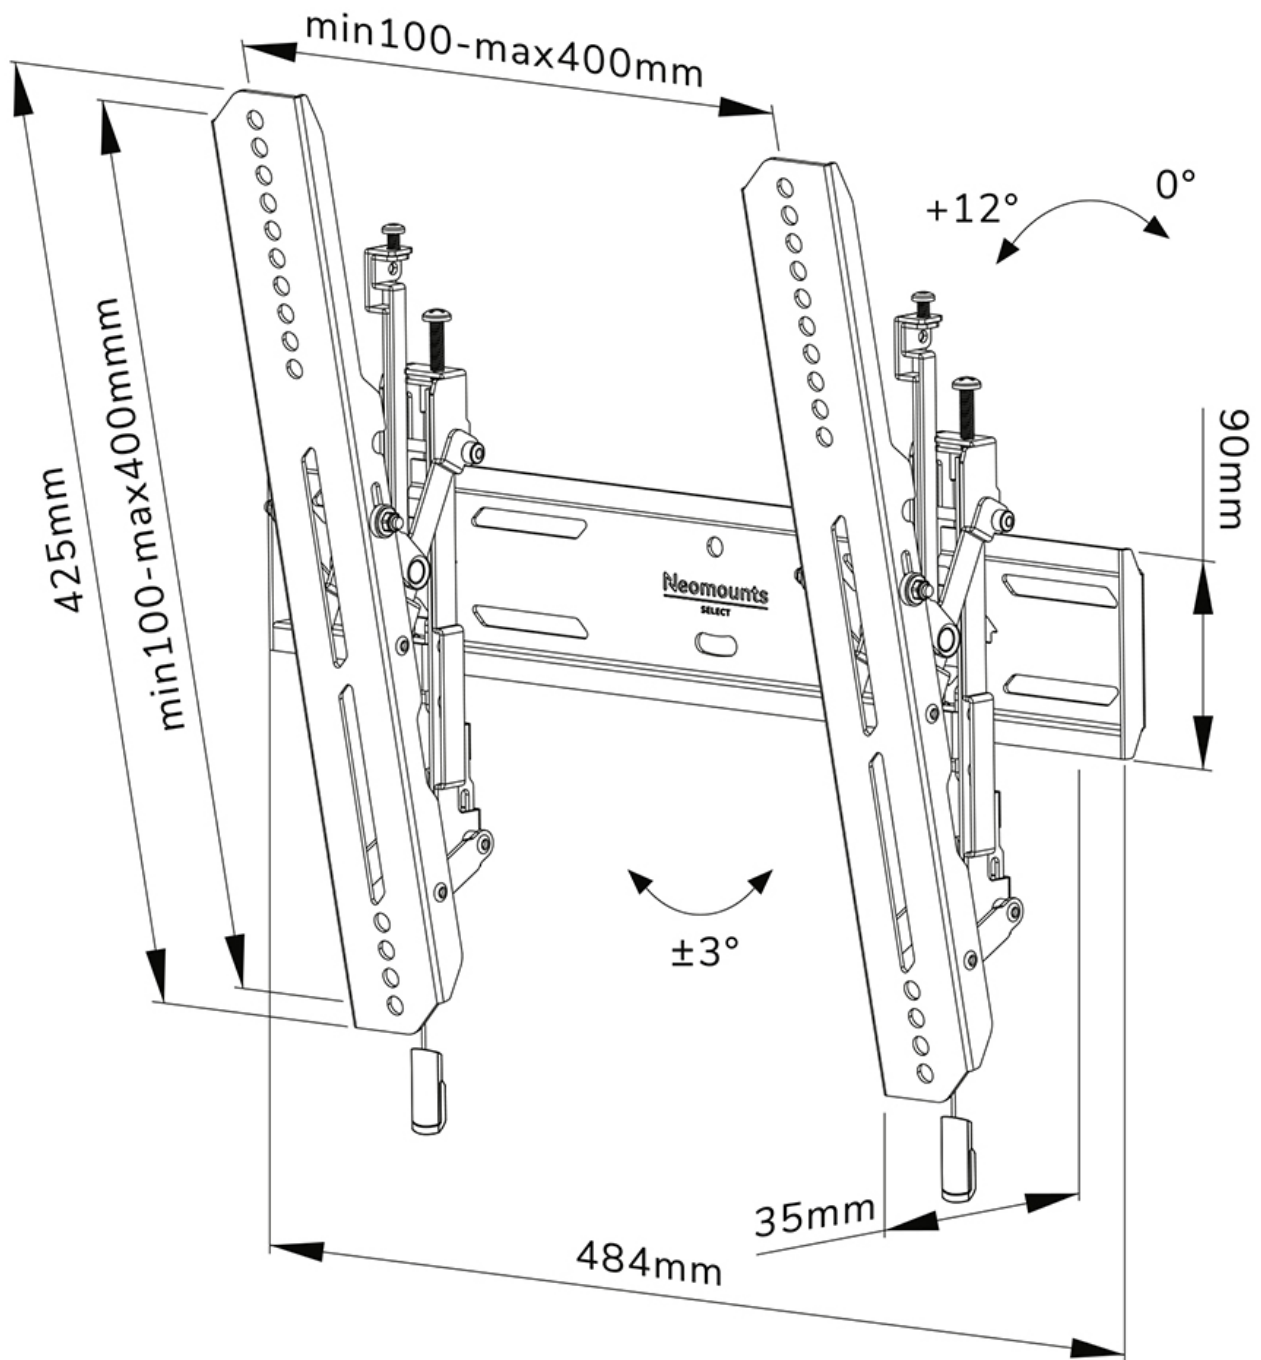

WL35S-850BL14

NEOMOUNTS TV-WANDHALTERUNG

Neomounts