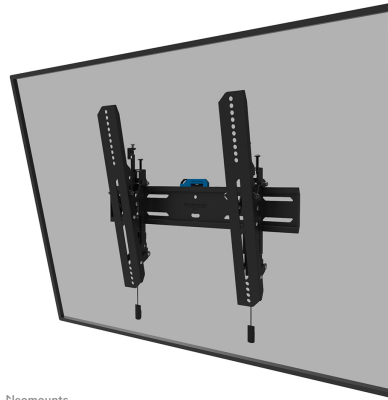

WL35S-850BL14

NEOMOUNTS TV-WANDHALTERUNG

TECHNISCHE DATEN

ALLGEMEIN

Min. Bildschirmgröße*	32 inch
Max. Bildschirmgröße*	75 inch
Max. Gewicht	50 kg (pro Bildschirm)
Bildschirme	1
VESA-Minimum	100x100 mm
VESA-Maximum	400x400 mm
Abstand zur Wand	3,5 cm

FUNKTIONALITÄT

Typ	Neigen
Höhenverstellung	2 cm
Abschließbar	Abschließbar - Inklusive Sicherheitsschraube
Neigung (Grad)	12°
Höhe	42,5 cm
Breite	48,4 cm
Tiefe	3,5 cm
Anpassungstyp	Feinjustierung

INFORMATIONEN

Neomounts

Neomounts

Neomounts WL35S-850BL14 neigbare Wandhalterung für 32-75" Bildschirme - Schwarz

Die Neomounts WL35S-850BL14 LEVEL ist eine neigbare Wandhalterung für Flachbildschirme bis 75" und einer maximalen Belastbarkeit von 50 kg. Die vielseitige Neigungstechnologie (12°) ermöglicht es Ihnen, den optimalen Betrachtungswinkel einzustellen. Möglichkeit der Nivellierung für die perfekte Installation.

Die LEVEL-850 Wandhalterung hat eine Tiefe von 3,5 cm und eignet sich für Bildschirme mit VESA-Lochmuster 100x100 bis 400x400mm. Die Wandhalterung kann mit der mitgelieferten Anti-Diebstahl-Schraube oder einem Vorhängeschloss (nicht im Lieferumfang enthalten) verriegelt werden.