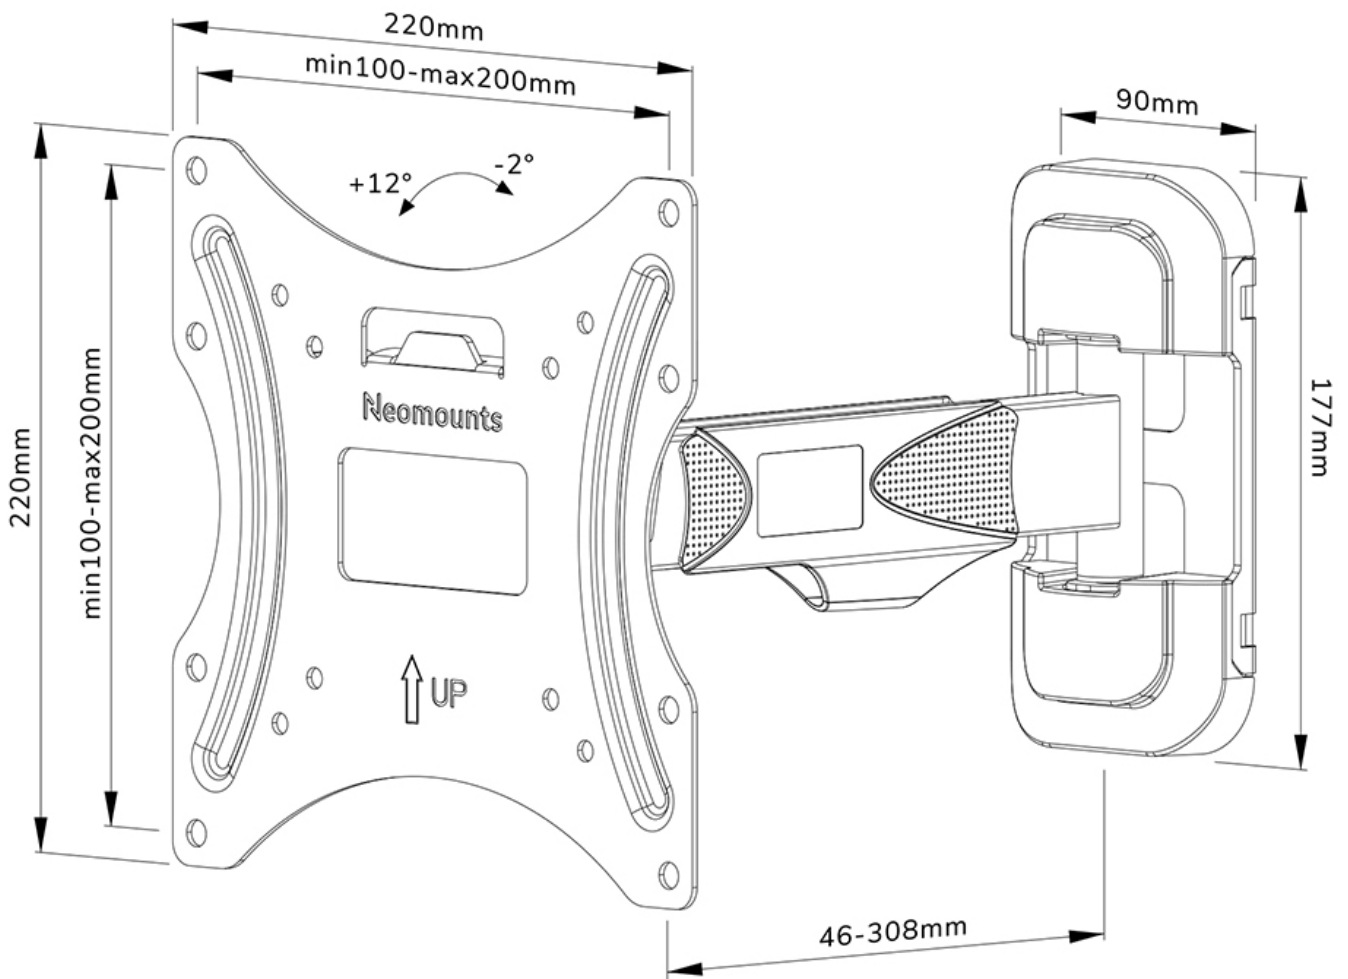

WL40-540BL12

NEOMOUNTS TV-WANDHALTERUNG

Neomounts