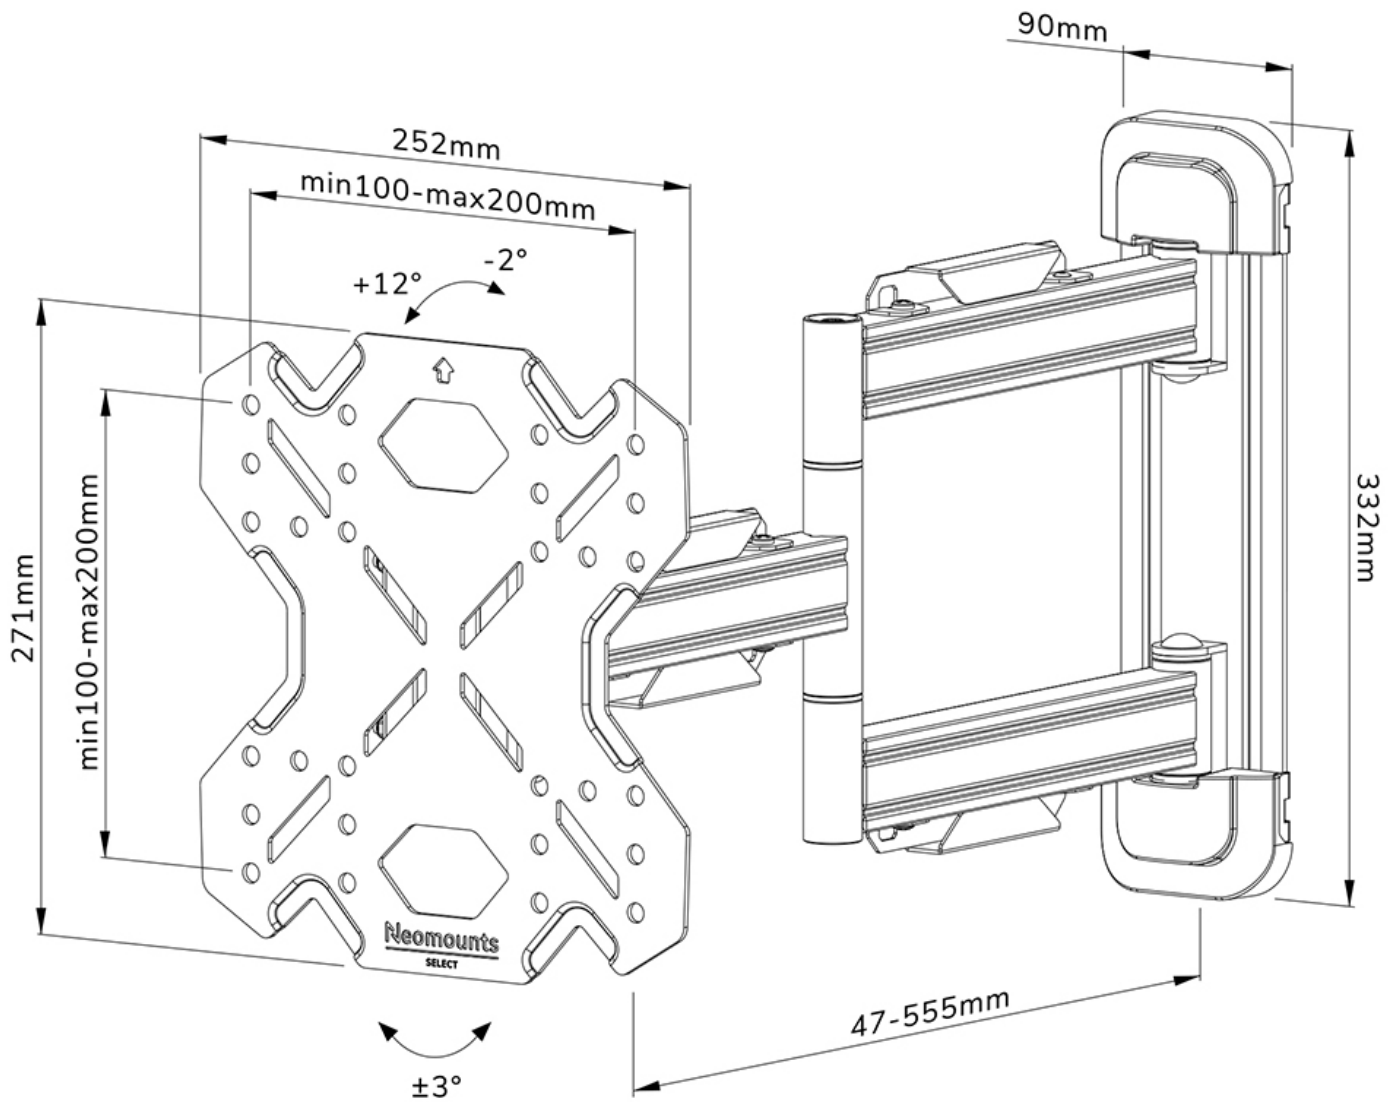

WL40S-850BL12

NEOMOUNTS TV-WANDHALTERUNG

Neomounts