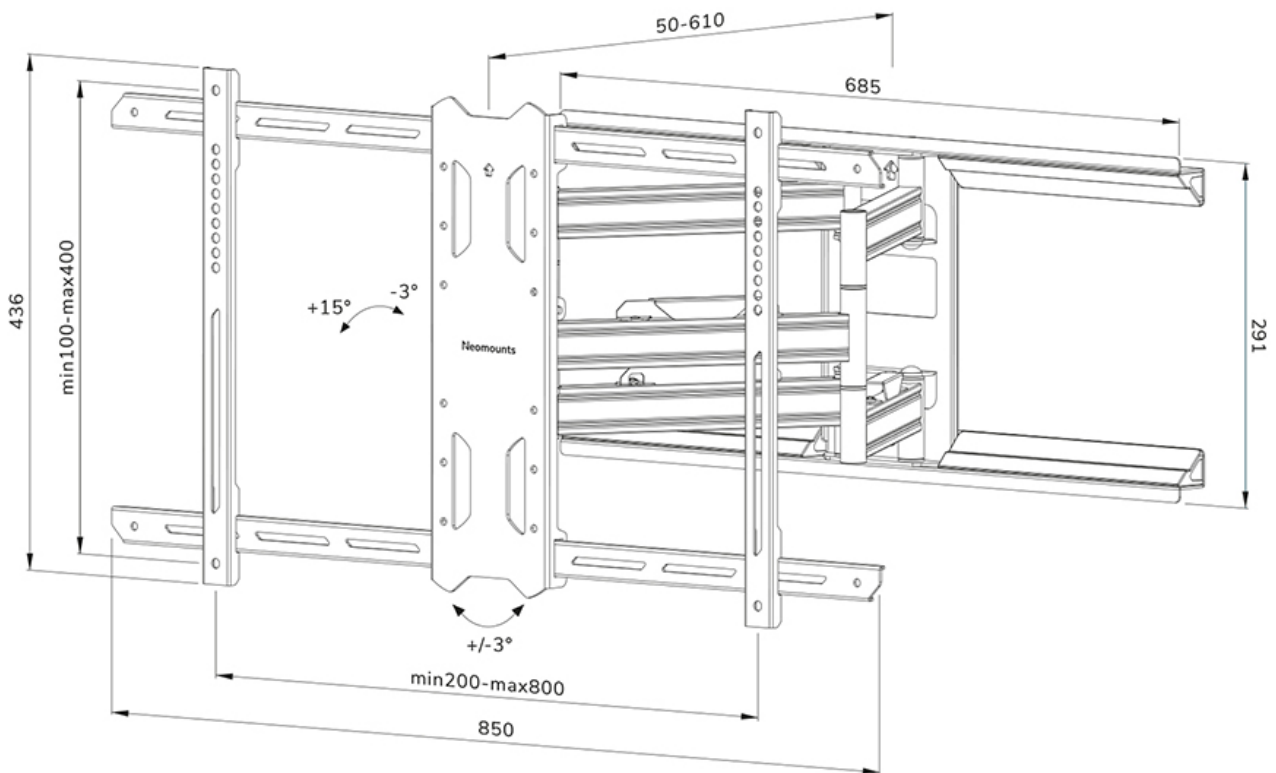

FUNKTIONALITÄT

Typ	Voll beweglich Neigen Schwenken
Abschließbar	Nicht abschließbar
Neigung (Grad)	+15°, -3°
Schwenkbereich (Grad)	35°
Rotation (Grad)	+3°, -3°
Höhe	43,6 cm
Breite	85 cm
Tiefe	5 cm

INFORMATIONEN

Neomounts

Neomounts

Neomounts WL40S-850BL18 voll bewegliche Wandhalterung für 43-86" Bildschirme - Schwarz

Die Neomounts WL40S-850BL18 LEVEL ist eine voll bewegliche Wandhalterung für Flachbildschirme bis 86" und einer maximalen Belastbarkeit von 60 kg. Die vielseitige Neig- (18°) und Schwenk- (35°) Technologie ermöglicht es Ihnen, den optimalen Betrachtungswinkel einzustellen. Die Halterung kann für die perfekte Installation nivelliert werden.

Die LEVEL-850 Wandhalterung hat eine Tiefe von 5-61 cm und ist geeignet für Bildschirme mit VESA-Lochmuster 200x100 bis 800x400mm.

Die WL40S-850BL18 verfügt über ein raffiniertes Easy-Release-System, mit dem Sie den Fernseher im Handumdrehen befestigen können. Im Lieferumfang enthalten sind eine Wasserwaage sowie eine Befestigungsschablone, um eine einfache Montage der Halterung zu gewährleisten. Die Halterung ist mit einer hochwertigen Kabelführung aus Stahl ausgestattet, um lose Kabel an der Rückseite des Bildschirms zu sichern.

WL40S-850BL18

NEOMOUNTS TV-WANDHALTERUNG

Neomounts

Measuring unit: mm