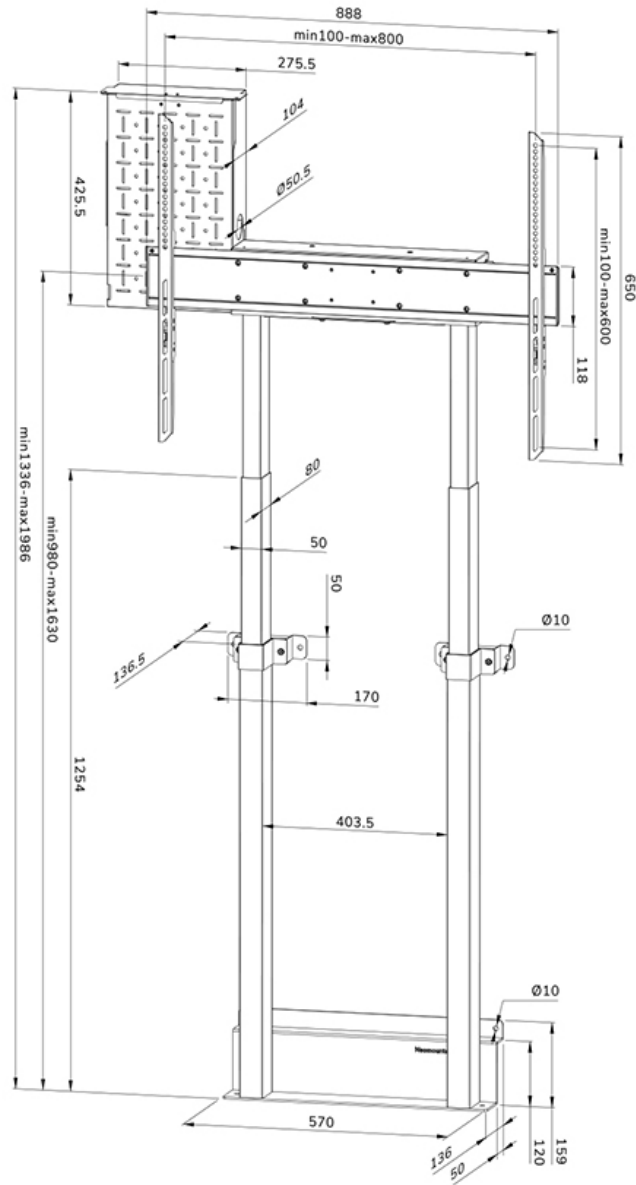

FUNKTIONALITÄT

Typ	Fixiert
Höhenverstellung	98-163 cm
Abschließbar	Abschließbar - Vorhängeschloss nicht enthalten
Höhe	196,5 cm
Breite	88,8 cm
Tiefe	17,2 cm
Anpassungstyp	Motorisiert

INFORMATIONEN

Farbe	Weiß
Hauptmaterial	Stahl
Garantie	5 Jahre
Zertifizierung	CE TÜV
EAN code	8717371449742

NEOMOUNTS MOTORISIERTE

Neomounts

Neomounts

Neomounts WL55-875WH1 motorisierte Wandhalterung für 55-100" Bildschirme - Weiß

Die Neomounts WL55-875WH1 MOVE Lift ist eine Wandhalterung für Bildschirme bis zu 100" mit einer maximalen Gewichtskapazität von 110 kg. Die Halterung hat eine motorisierte Höhenverstellung von 65 cm (35 mm/Sekunde), wird mit einer Kabelfernbedienung bedient und verfügt über ein Anti-Kollisionssystem für zusätzliche Sicherheit. Ein abschließbares, belüftetes Hardwarefach mit Kabelöffnung ist im Lieferumfang enthalten und für die Installation optional.

Die Bodenplatte der Halterung mit Platz für Bodenleisten gewährleistet eine solide und sichere Installation. Der mitgelieferte Kabelkanal, optional zur Installation, verdeckt und führt die Kabel von der Wandhalterung zum Bildschirm.

WL55-875WH1

NEOMOUNTS MOTORISIERTE

Neomounts

Measuring unit: mm