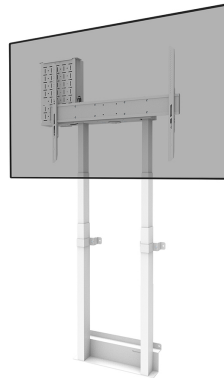

WL55-875WH1

TECHNISCHE DATEN

ALLGEMEIN

Min. Bildschirmgröße*	55 inch
Max. Bildschirmgröße*	100 inch
Max. Gewicht	110 kg (pro Bildschirm)
Bildschirme	1
VESA-Minimum	100x100 mm
VESA-Maximum	800x600 mm
Abstand zur Wand	17,2 cm

FUNKTIONALITÄT

Typ	Fixiert
Höhenverstellung	98-163 cm
Abschließbar	Abschließbar - Vorhängeschloss nicht enthalten
Höhe	196,5 cm
Breite	88,8 cm
Tiefe	17,2 cm
Anpassungstyp	Motorisiert

INFORMATIONEN

Farbe	Weiß
Hauptmaterial	Stahl
Garantie	5 Jahre
Zertifizierung	CE TÜV
EAN code	8717371449742

NEOMOUNTS MOTORISIERTE

Neomounts

Neomounts

Neomounts WL55-875WH1 motorisierte Wandhalterung für 55-100" Bildschirme - Weiß

Die Neomounts WL55-875WH1 MOVE Lift ist eine Wandhalterung für Bildschirme bis zu 100" mit einer maximalen Gewichtskapazität von 110 kg. Die Halterung hat eine motorisierte Höhenverstellung von 65 cm (35 mm/Sekunde), wird mit einer Kabelfernbedienung bedient und verfügt über ein Anti-Kollisionssystem für zusätzliche Sicherheit. Ein abschließbares, belüftetes Hardwarefach mit Kabelöffnung ist im Lieferumfang enthalten und für die Installation optional.

Die Bodenplatte der Halterung mit Platz für Bodenleisten gewährleistet eine solide und sichere Installation. Der mitgelieferte Kabelkanal, optional zur Installation, verdeckt und führt die Kabel von der Wandhalterung zum Bildschirm.